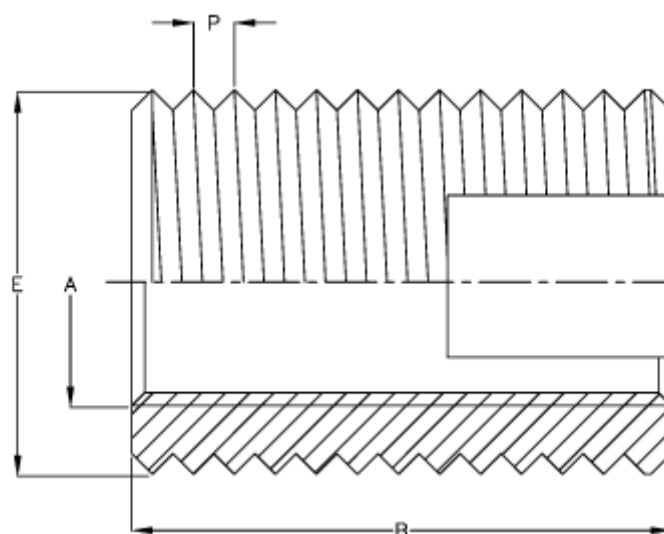

Varenummer: 12302000200110

Beskrivelse: KLEE-coil 302 000 200.110

M20 Hærdet/forz. blå

Note: Gulkromateret vare nr: 12302000200160 Erstattes af denne

## Mål

Anbefalet hul diameter = 24,9 til 25,2

Gevindstigning P = 1.50

Indvendigt gevind A = M20

Længde B = 27

Min. huldybde bundhul = 32

Type = 302 000 200xxx

Udvendigt gevind E = 26.0